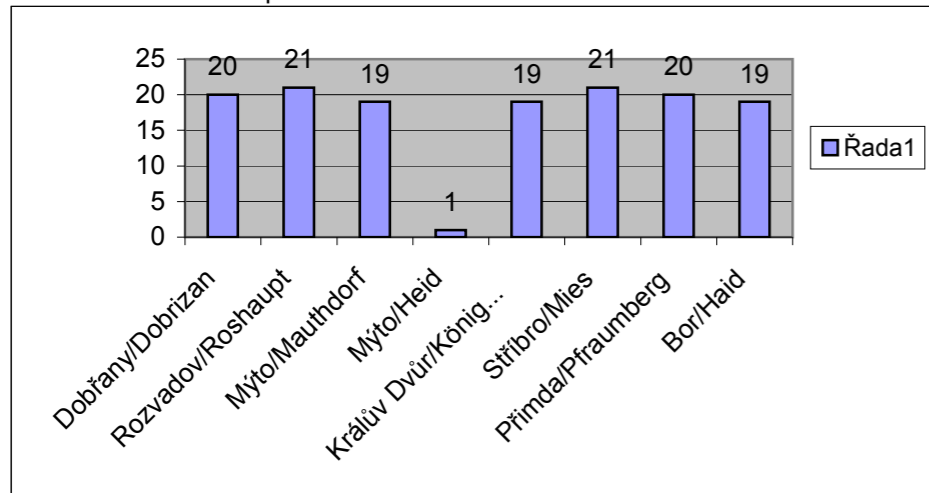

8. Jak zní německá podoba názvů?