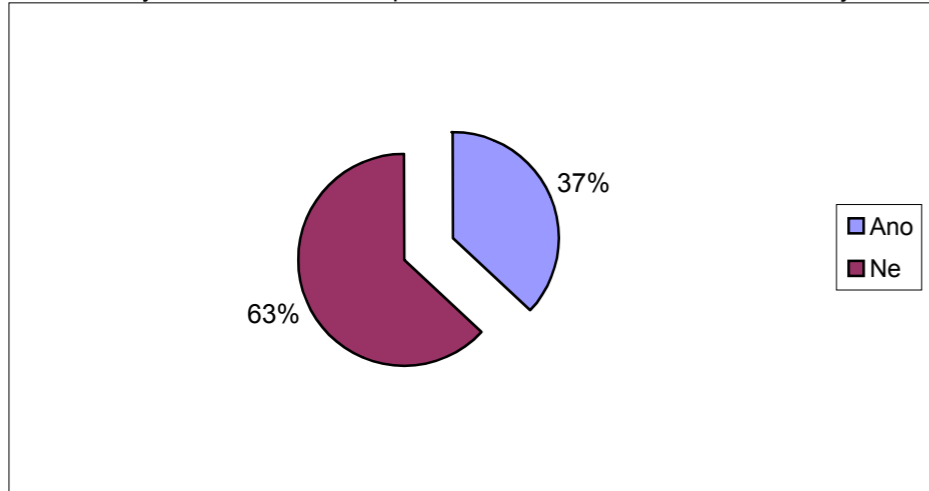

6. Jezdíš ty nebo tví rodiče od zprovoznění dálnice do Německa častěji?