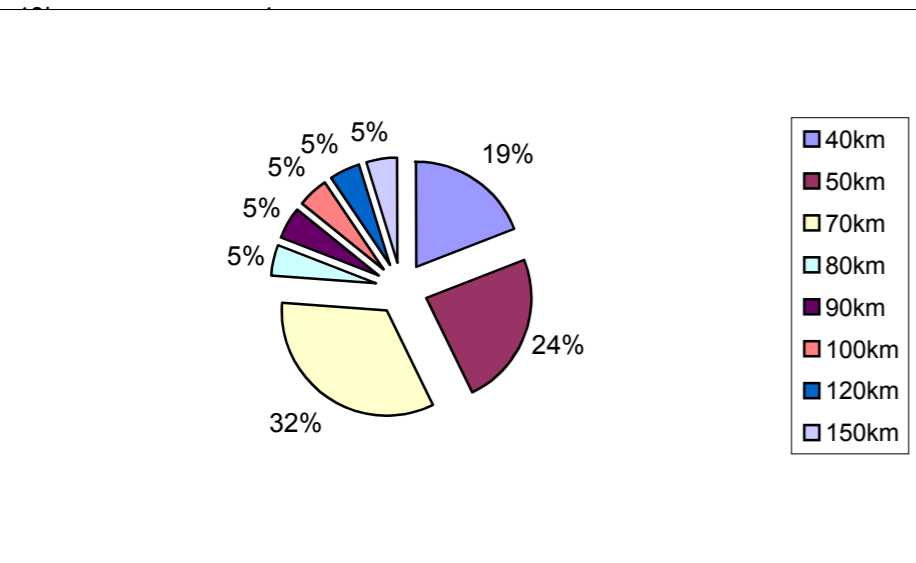

1. Jak se náš projekt jmenuje a proč?

3. Jak často používá tvoje rodina dálnici D5/A6?

2 Kdo byl Karel IV?

4. Jak dlouho trvá jízda ze Stříbro do Vohenstraußu?

5. Jak daleko od sebe leží tato dvě města?

b) po "staré" silnici