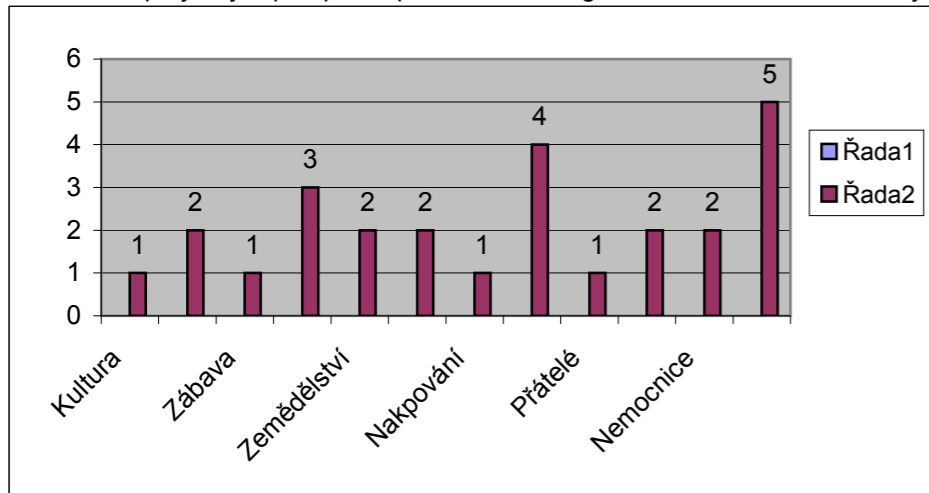

14. Jak se projevuje spolupráce příhraničních regionů ČR a SRN v životě obyvatel těchto oblastí? Uveď 3 příklady: