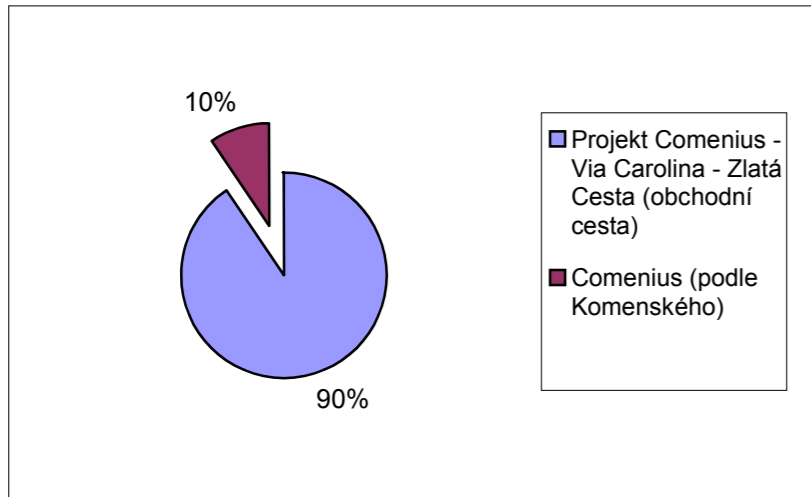

1. Jak se náš projekt jmenuje a proč?

3. Jak často používá tvoje rodina dálnici D5/A6?

2 Kdo byl Karel IV?

4. Jak dlouho trvá jízda ze Stříbro do Vohenstraußu?

5. Jak daleko od sebe leží tato dvě města?

b) po "staré" silnici