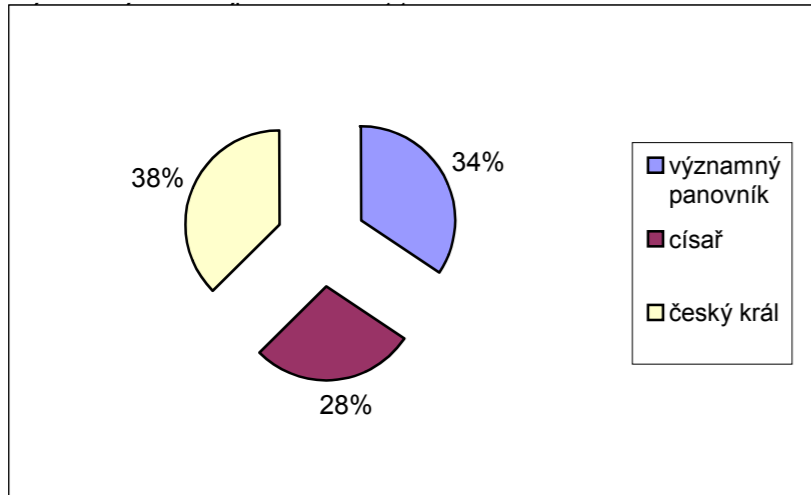

1. Jak se náš projekt jmenuje a proč?

3. Jak často používá tvoje rodina dálnici D5/A6?

2 Kdo byl Karel IV?

4. Jak dlouho trvá jízda ze Stříbro do Vohenstraußu?

5. Jak daleko od sebe leží tato dvě města?

b) po "staré" silnici