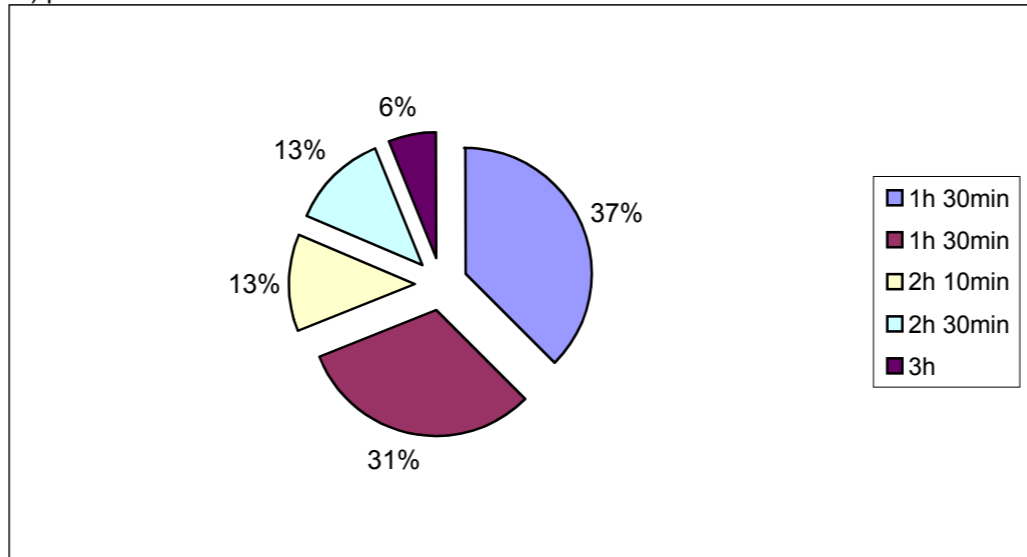

1. Jak se náš projekt jmenuje a proč?

3. Jak často používá tvoje rodina dálnici D5/A6?

2 Kdo byl Karel IV?

4. Jak dlouho trvá jízda ze Stříbro do Vohenstraußu?

5. Jak daleko od sebe leží tato dvě města?

b) po "staré" silnici