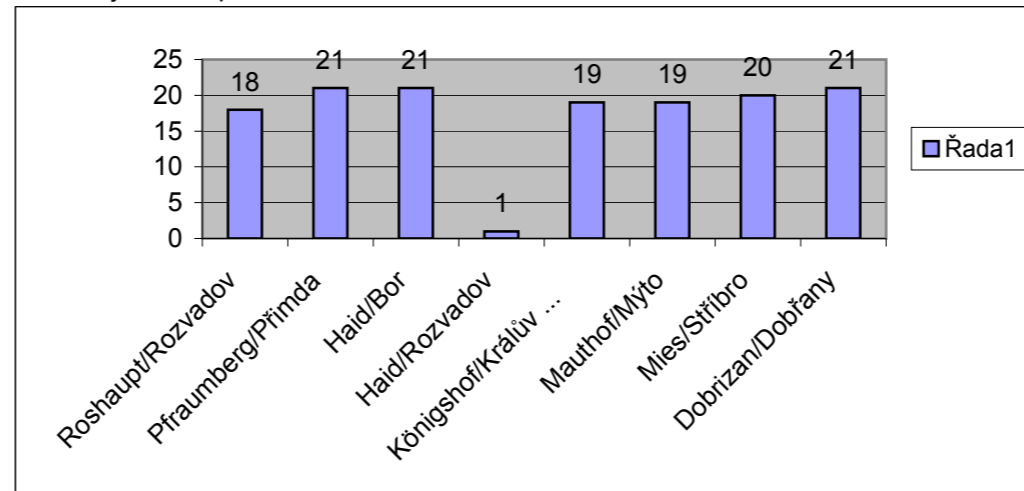

7. Jaká je česká podoba názvů obcí?