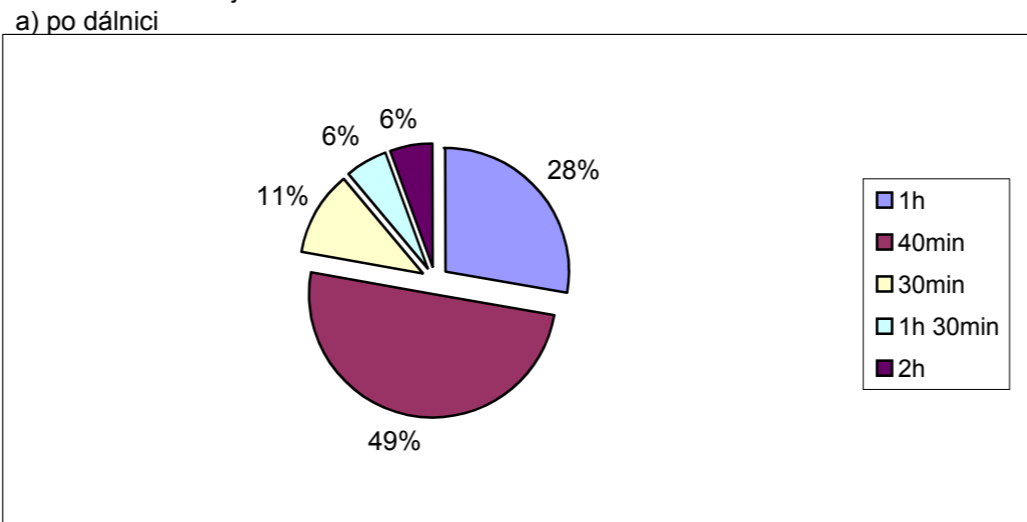

1. Jak se náš projekt jmenuje a proč?

3. Jak často používá tvoje rodina dálnici D5/A6?

2 Kdo byl Karel IV?

4. Jak dlouho trvá jízda ze Stříbro do Vohenstraußu?

5. Jak daleko od sebe leží tato dvě města?

b) po "staré" silnici