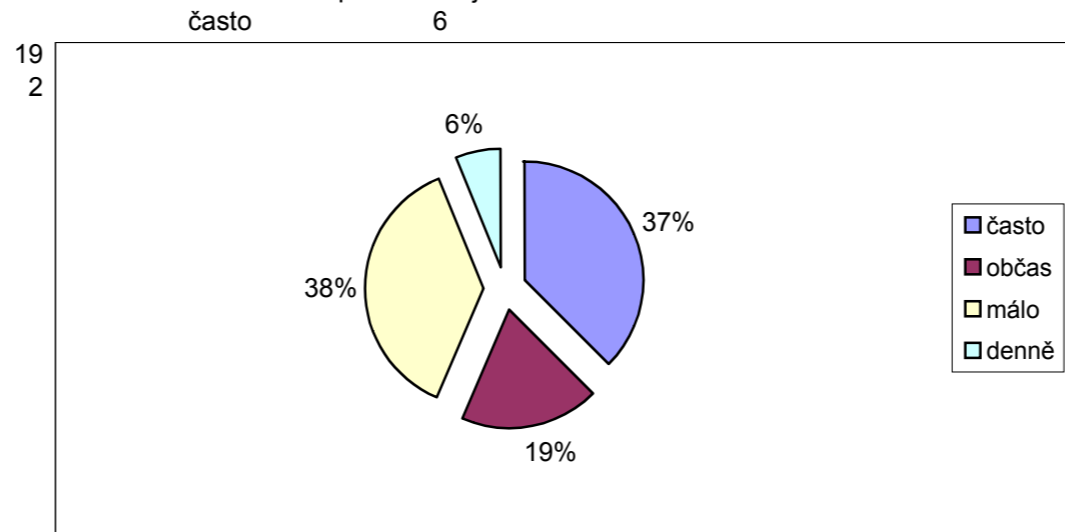

1. Jak se náš projekt jmenuje a proč?

3. Jak často používá tvoje rodina dálnici D5/A6?

2 Kdo byl Karel IV?

4. Jak dlouho trvá jízda ze Stříbro do Vohenstraußu?

5. Jak daleko od sebe leží tato dvě města?

b) po "staré" silnici

6. Jezdíš ty nebo tví rodiče od zprovoznění dálnice do Německa častěji?

7. Jaká je česká podoba názvů obcí?

8. Jak zní německá podoba názvů?

9. Která slavná evropská svatba se před 700 lety ubírala po Zlaté Cestě ze Speyeru do Prahy?